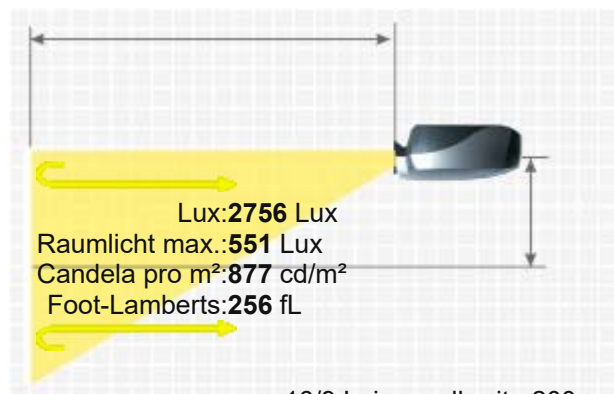

Audio

10W Mono

16/9 Leinwandbreite: 200 cm
Leinwand : 1 Gain